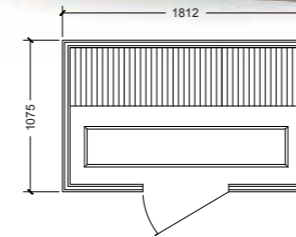

Sain

1-person
B 91,4 x T 91,4 x H 194 (cm)
Gesamtleistung 1.400 W / 230 V
6 Heizflächen

Cottage

2-person
B 121 x T 97,5 x H 194 (cm)
Gesamtleistung 1.550 W / 230 V
6 Heizflächen

Pavillon

3-person
B 162 x T 107,5 x H 194 (cm)
(Durchgehende Rückwand)
Gesamtleistung 2.000 W / 230 V
7 Heizflächen

Bellevue

3-person
B 181,2 x T 107,5 x H 194 (cm)
(geteilte Rückwand und
Heizflächen in der Rückwand)
Gesamtleistung 2.000 W / 230 V
7 Heizflächen

Chateau

3-person
B 130 x T x 130 x H 194 (cm)
Gesamtleistung 1.700 W / 230 V
6 Heizflächen