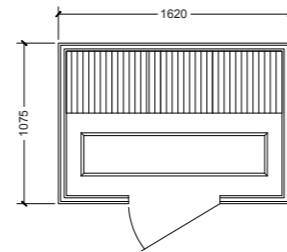

Sain

1-person
B 91,4 x T 91,4 x H 194 (cm)
Gesamtleistung 1.400 W / 230 V
6 Heizflächen

Cottage

2-person
B 121 x T 97,5 x H 194 (cm)
Gesamtleistung 1.550 W / 230 V
6 Heizflächen

Pavillon

3-person
B 162 x T 107,5 x H 194 (cm)
(Durchgehende Rückwand)
Gesamtleistung 2.000 W / 230 V
7 Heizflächen

Bellevue

3-person
B 181,2 x T 107,5 x H 194 (cm)
(geteilte Rückwand und
Heizflächen in der Rückwand)
Gesamtleistung 2.000 W / 230 V
7 Heizflächen

Chateau

3-person
B 130 x T x 130 x H 194 (cm)
Gesamtleistung 1.700 W / 230 V
6 Heizflächen