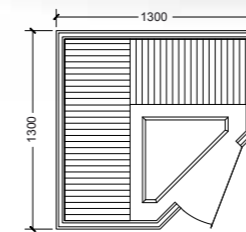

Sain

1-person
B 91,4 x T 91,4 x H 194 (cm)
Gesamtleistung 1.400 W / 230 V
6 Heizflächen

Cottage

2-person
B 121 x T 97,5 x H 194 (cm)
Gesamtleistung 1.550 W / 230 V
6 Heizflächen

Pavillon

3-person
B 162 x T 107,5 x H 194 (cm)
(Durchgehende Rückwand)
Gesamtleistung 2.000 W / 230 V
7 Heizflächen

Bellevue

3-person
B 181,2 x T 107,5 x H 194 (cm)
(geteilte Rückwand und
Heizflächen in der Rückwand)
Gesamtleistung 2.000 W / 230 V
7 Heizflächen

Chateau

3-person
B 130 x T x 130 x H 194 (cm)
Gesamtleistung 1.700 W / 230 V
6 Heizflächen