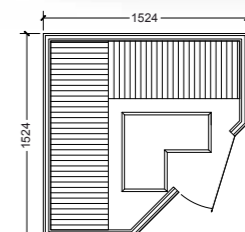

Palace

4-person
B 152,4 x T 152,4 x H 194 (cm)
(Durchgehende Rückwände)
Gesamtleistung 2.100 W / 230 V
8 Heizflächen