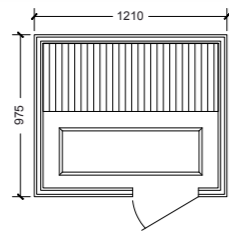

Sain

1-person
B 91,4 x T 91,4 x H 194 (cm)
Gesamtleistung 1.400 W / 230 V
6 Heizflächen

Cottage

2-person
B 121 x T 97,5 x H 194 (cm)
Gesamtleistung 1.550 W / 230 V
6 Heizflächen

Pavillon

3-person
B 162 x T 107,5 x H 194 (cm)
(Durchgehende Rückwand)
Gesamtleistung 2.000 W / 230 V
7 Heizflächen