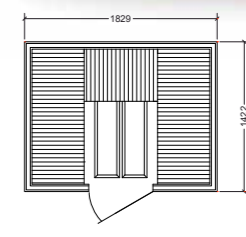

Residence

4-person
B 182,9 x T 142,2 x H 194 (cm)
(Geteilte Rückwand und
Heizflächen in der Rückwand)
Gesamtleistung 2.200 W / 230 V
7 Heizflächen